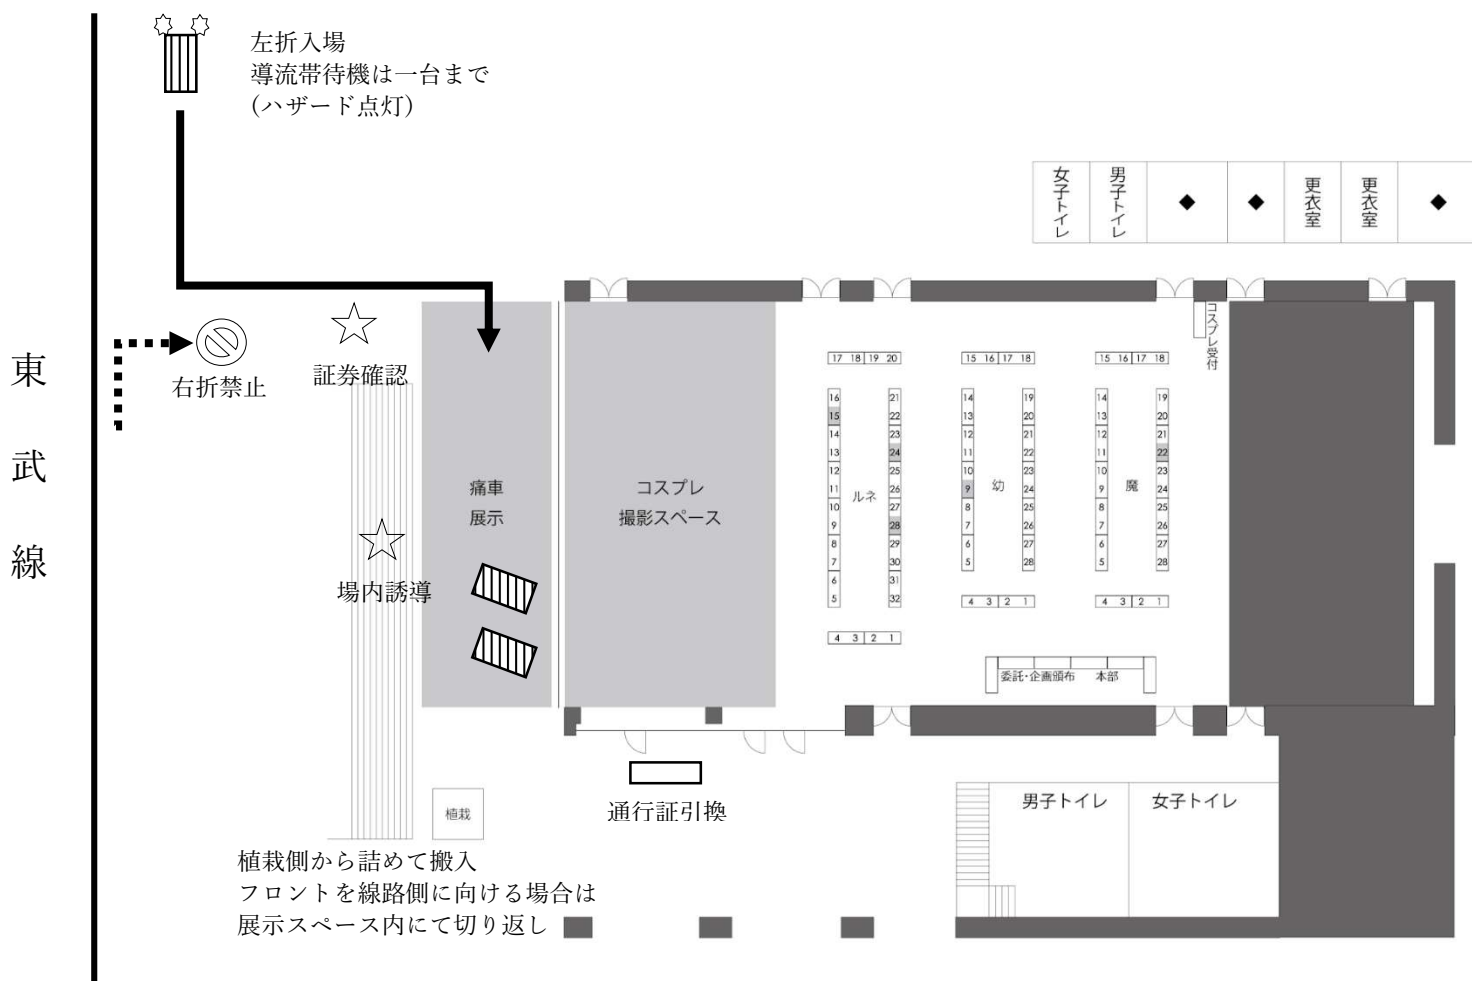

■ 導線図

4 展示の諸注意

- ・過度な空ぶかしやアイドリング、不要な警音器の操作、スキール音の発生などは、近隣住民の迷惑となりますので、厳禁です。
- ・会場は禁酒、禁煙です。喫煙は、周辺の公衆喫煙所をご利用ください。
- ・展示スペースの都合上、原則中途搬入、搬出はできません。
- ・展示スペースでの盗難、事故等について、当団体では一切の責任を負いかねます。